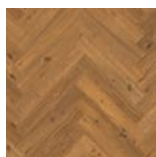

**KRÁSNÉ A ODOLNÉ
REALISTICKÉ STRUKTURY**

Krásný přirozený vzhled dřeva
v maximální komerční zátěži 33
a odolností proti oděru AC4,
s příkladnou odolností proti
lihovým fixům.

Hirame

Uni

Buri

Unagi

Toro

Anago