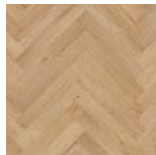

**KRÁSNÉ A ODOLNÉ
REALISTICKÉ STRUKTURY**

Krásný přirozený vzhled dřeva
v maximální komerční zátěži 33
a odolností proti oděru AC4,
s příkladnou odolností proti
lihovým fixům.

Hirame

Uni

Buri

Unagi

Toro

Anago