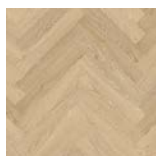

**KRÁSNÉ A ODOLNÉ
REALISTICKÉ STRUKTURY**

Krásný přirozený vzhled dřeva
v maximální komerční zátěži 33
a odolností proti oděru AC4,
s příkladnou odolností proti
lihovým fixům.

Hirame

Uni

Buri

Unagi

Toro

Anago